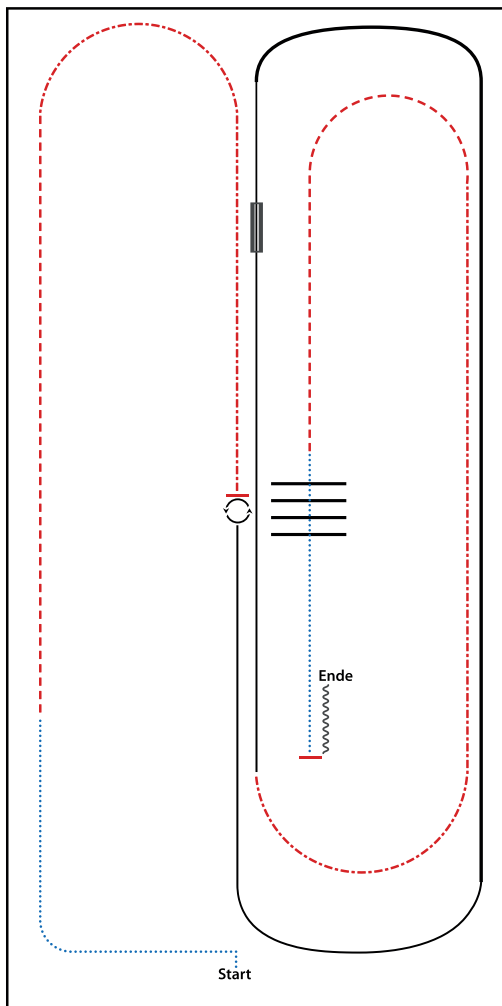

EWU-C Turnier in Pöhlde 2024

8 Ranch Riding LK 1/2

1) WALK
2) TROT
3) EXTENDED TROT
4) STOP, 360° TRUNS (EACH DIRECTION)
5) LOPE (LL)
6) EXTENDED LOPE (LL)
7) LOPE (LL), CHANGE LEADS (SIMPLE OR FLYING)
8) LOPE (RL)
9) EXTENDED TROT
10) TROT
11) WALK OVER
12) STOP, BACK UP

WALK (SCHRITT)	
EXTENDED WALK	
JOG/TROT (TRAB)	
EXTENDED TROT	
LOPE (GALOPP)	
EXTENDED LOPE	
BACK UP (RÜCKWÄRTS)	
LEAD CHANGE (GALOPPWECHSEL)	
TURN (DREHUNG)	

ERSTE
ÖSTERREICH
SCHWEIZ
SLOVENIJE
ESPAÑA
REPUBLIKA ČESKO
SLOVENSKO
MAGYARORSZÁG