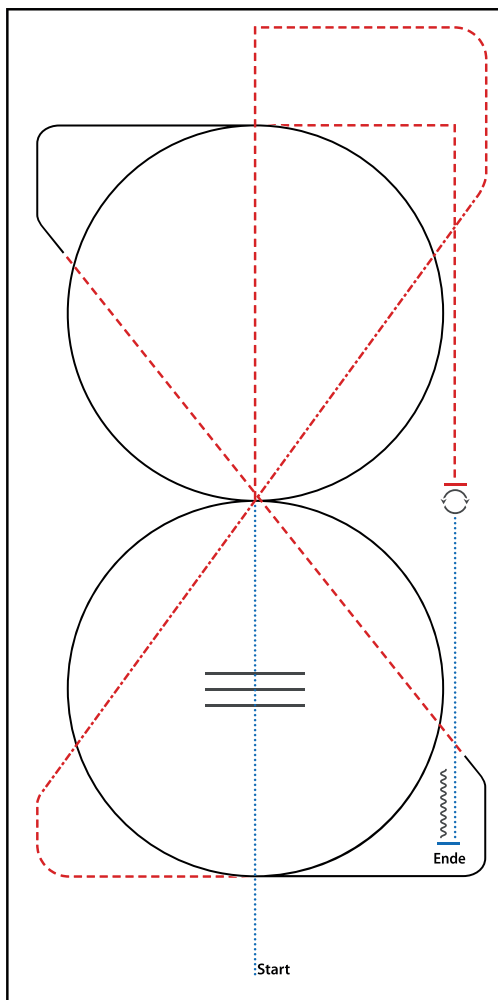

EWU-C Turnier in Pöhle 2024

#34 Ranch Riding LK 4/5

1) WALK
2) WALK OVER, WALK
3) TROT
4) EXTENDED TROT, TROT
5) LOPE (LL) CIRCLE, LOPE
6) TROT
7) LOPE (RL) CIRCLE
8) TROT
9) STOP, 360° TURN LEFT OR RIGHT
10) WALK
11) STOP, BACK UP