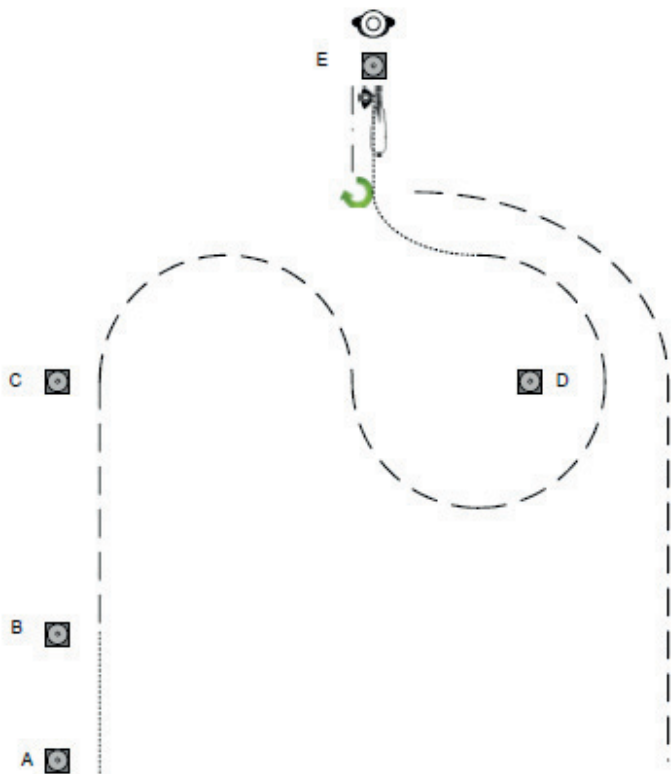

EWU-C Turnier in Pöhlde 2024

Showmanship LK 4/5 A/B

Von A nach B im Walk
Bei B Jog und weiter zu C
Bei C Jog Slalom zu D
Bei D bis E Walk
Bei E Set Up vor dem Richter
Rückwärtsrichten, 450° HHW rechts.
Im Jog zurück ins Line Up

..... Walk
—— Jog
- - - - Lope
- . - . Backup
> ↑ >
> ↓ > Sidepass