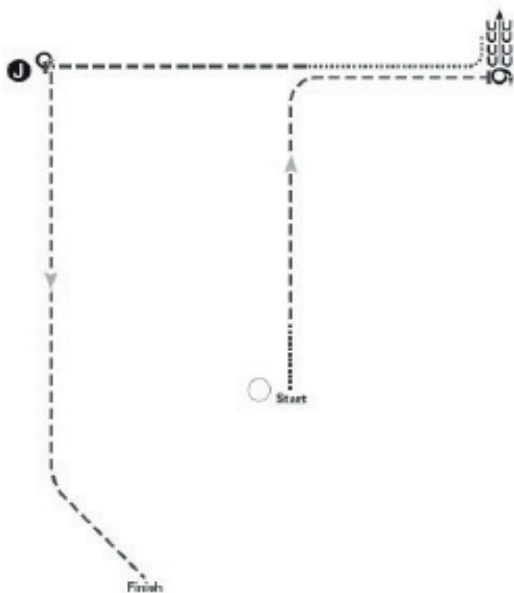

EWU-C Turnier in Pöhlde 2024

Showmanship LK 3 A/B

BE READY AT CONE.

1. WALK 1 HORSE LENGTH.
2. TROT CORNER TO RIGHT, STOP.
3. PERFORM A 450 DEGREE TURN.
4. BACK APPROXIMATELY 2 HORSE LENGTHS.
5. WALK CORNER 1/2 WAY, TROT TO JUDGE. STOP.
6. SET UP FOR INSPECTION.
7. INSPECTION.
8. AFTER INSPECTION, EXECUTE A 270 DEGREE TURN TO THE RIGHT.
9. TROT TO EXIT