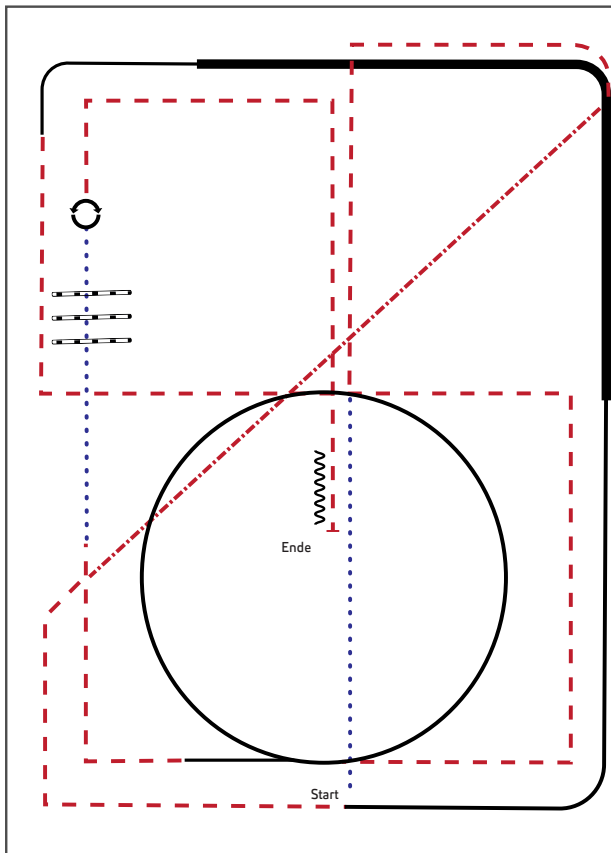

EWU-C Turnier in Pöhle 2024

Jungferde Ranch Riding Pattern Greenhorse Ranch Riding

1) Walk, Trot
2) Extended Trot, Trot
3) Lope LL, extended Lope, Lope
4) Trot corners
5) Lope circle RL
6) Trot
7) Walk over
8) Turns 360° each direction
9) Trot, Stop, Back up