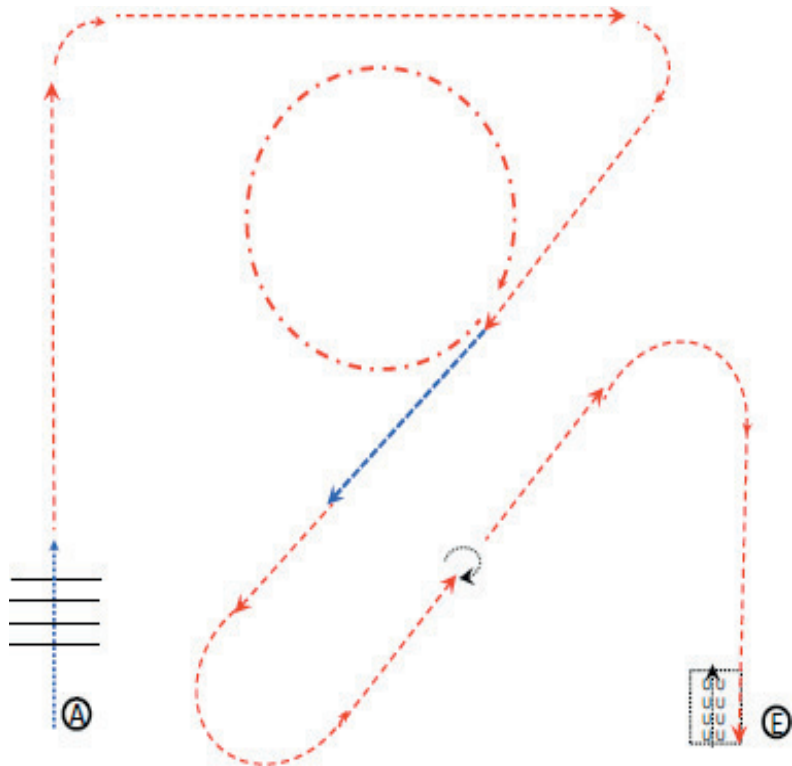

# EWU-C Turnier in Pöhlde 2024

Western Horsemanship LK 4 A, B, LK 5 A, B LK 3/4 B

1. Beginnend bei A aus dem Stand im Walk,  
Jog zu B, bei B Lope rechts, bei C ½  
Volte Lope rechts,
2. Jog Volte links, weiter in Jog bis F  
Übergang in Walk bis zu G
3. Stop, 360° HHW links,  
Rückwärts ein Pferdelänge  
Im Walk zurück ins Warm Up Area

# EWU-C Turnier in Pöhlde 2024

Walk Trot Ranch Riding Jugend und Erwachsene

1. Walk
2. Walk over, Walk
3. Trot
4. Trot Extended Jog
5. Extended Walk
6. Trot
7. Stop, Turn 360 egal in welche Richtung
8. Trot
9. Stop, Backup