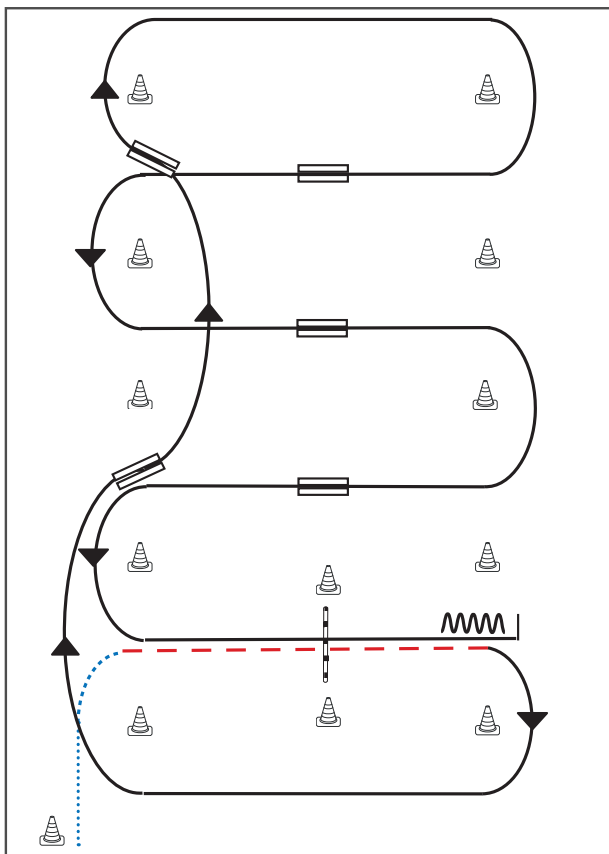

EWU-C Turnier in Pöhlde 2024

Western Riding Pattern 8 LK 1/2/3

Western Riding

1) Schritt vom Start-Pylon, Übergang zum Trab zwischen den Markern, Trab über die Stange
2) Übergang zum Rechtsgalopp zwischen den Markern, Galopp an der kurzen Seite
3) 1. Galoppwechsel auf der Linie
4) 2. Galoppwechsel auf der Linie
5) 1. Galoppwechsel mit Seitenwechsel
6) 2. Galoppwechsel mit Seitenwechsel
7) 3. Galoppwechsel mit Seitenwechsel
8) Galopp über die Stange
9) Stop zwischen den Markern, Rückwärtsrichten

Legende:	
Schritt	.....
Trab	- - - - -
Galopp	—————
Wechselzone	▬▬▬▬▬
Rückwärts	~~~~~