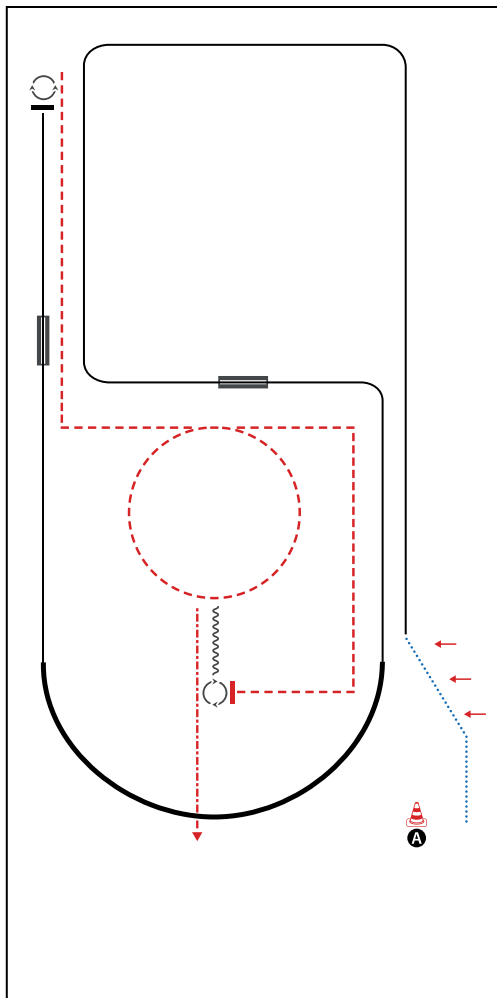

EWU-C Turnier in Pöhlde 2024

Western Horsemanship # 24 LK 2/1 A+B

BE READY AT MARKER A

1) WALK, TWO TRACK LEFT
2) LOPE (LL)
3) CHANGE LEADS (SIMPLE OR FLYING)
4) LOPE (RL), EXTENDED LOPE (RL), COLLECTED LOPE (RL)
5) CHANGE LEADS (SIMPLE OR FLYING), LOPE (LL)
6) STOP, TURN 180° (LEFT OR RIGHT)
7) JOG CORNER, SMALL CIRCLE, JOG CORNERS
8) STOP, TURN 630° LEFT
9) TURN 540° RIGHT
10) BACK UP (AT LEAST ONE HORSE LENGTH), EXTENDED JOG OUT

WALK (SCHRITT)	.....
EXTENDED WALK	.....
JOG/TROT (TRAB)	.....
EXTENDED TROT	.....
LOPE (GALOPP)	.....
EXTENDED LOPE	.....
BACK UP (RÜCKWÄRTS)	~~~~~
LEAD CHANGE (GALOPPWECHSEL)	=====
TURN (DREHUNG)	.....