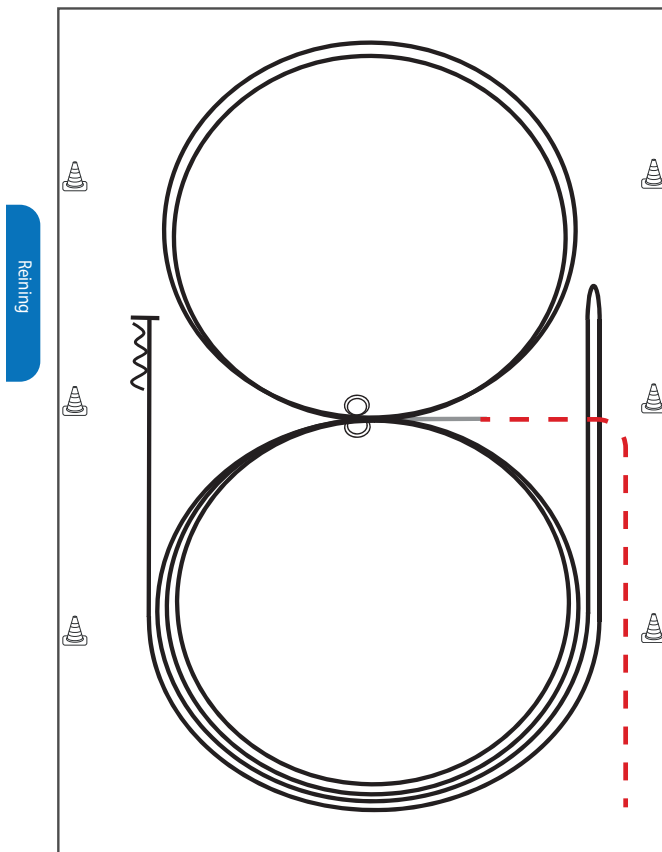

EWU-C Turnier in Pöhle 2024

Reining Pattern 14 LK 4

Im Trab zur Mitte der Bahn.
Beginn der Aufgabe aus dem Schritt oder aus dem Stand.

Trab	-----
Galopp	—————
Rückwärts	W W W

1) 2 Zirkel Galopp (**links**), Stop bei X, Verharren
2) 2 Spins **links**, Verharren
3) 2 Zirkel Galopp (**rechts**), Stop bei X, Verharren
4) 2 Spins **rechts**, Verharren
5) Galopp (**links**) auf dem Zirkel, der nicht geschlossen wird, Run Down entlang der langen Seite, Stop mind. 6,00 m von der Bande entfernt hinter dem **Mittelmarker**, Rollback **rechts**, kein Verharren
6) Galopp (**rechts**) auf dem Zirkel, der nicht geschlossen wird, Run Down entlang der langen Seite, Stop mind. 6,00 m von der Bande entfernt hinter dem **Mittelmarker**, Rückwärtsrichten mind. 3,00 m, Verharren

Der Reiter muss das Kopfstück zur Gebisskontrolle vor dem Richter abnehmen.