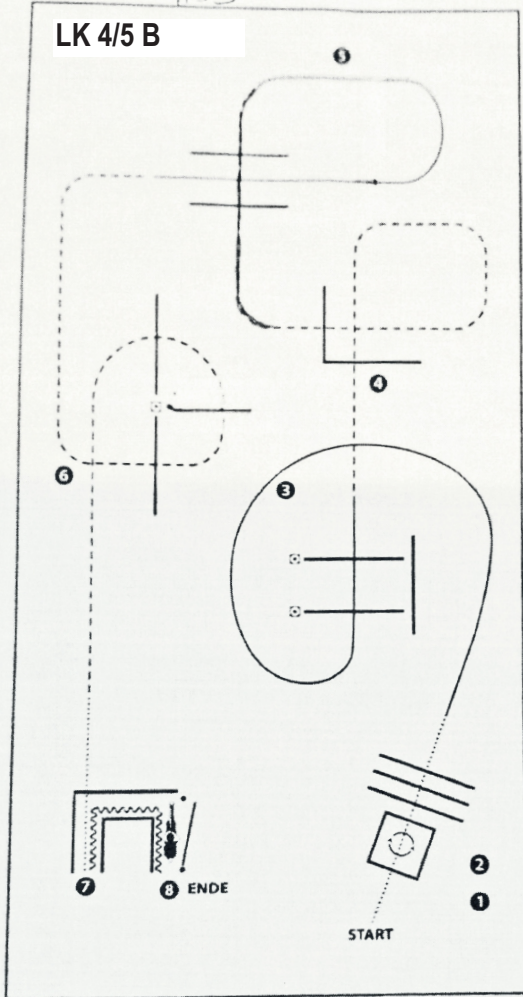

EWU-C Turnier in Pöhlde 2024

Trail-Set 12 #6 LK 4 min. Arenagröße 20 x 40 m

4/53

LK 4/5 B

(Erhöhungen optional)

1) WALK INTO BOX, TURN 360° EITHER WAY
2) WALK OUT, WALK OVER
3) LOPE OVER (LL)
4) JOG OVER
5) LOPE OVER (RL)
6) JOG OVER
7) WALK IN, BACK UP
8) GATE RIGHT HAND

WALK (SCHRITT)	.....
EXTENDED WALK	.....
JOG/TROT (TRAB)	-----
EXTENDED TROT	-----
LOPE (GALOPP)	=====
EXTENDED LOPE	=====
BACK UP (RÜCKWÄRTS)	~~~~~
LEAD CHANGE (GALOPPWECHSEL)	=====
TURN (DREHUNG)	⊙
ERSTE WESTENREITER	
UNION	
PREISSCHIFFERBUND WESTPRENEN