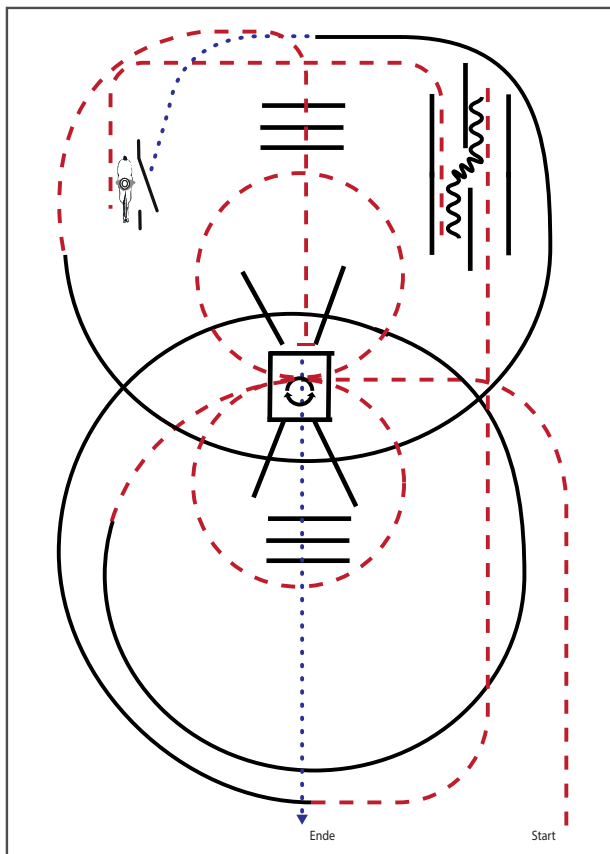

EWU-C Turnier in Pöhlde 2024

Jungferde Trail Pattern 4 Greenhorse Trail

Jungferde

1) Trab, Trabstangen (2m) mit Volten links und rechts (beliebig beginnend)
2) Linksgalopp Zirkel, Galoppstangen, Trab
3) Stop, Rückwärtsrichten
4) Trab zum Tor
5) Seiltor (linke Hand)
6) Schritt, Rechtsgalopp Zirkel, Galoppstangen
7) Trab, Trabstangen (1m)
8) Stopp, Schritt in die Box, Drehung 360° (rechts oder links), Schritt
9) Schrittstangen (0,60m), im Schritt die Arena verlassen

Legende:

- ..... Schritt
- ----- Trab
- ----- Galopp
- ==== Wechselzone
- ~~~~ Rückwärts