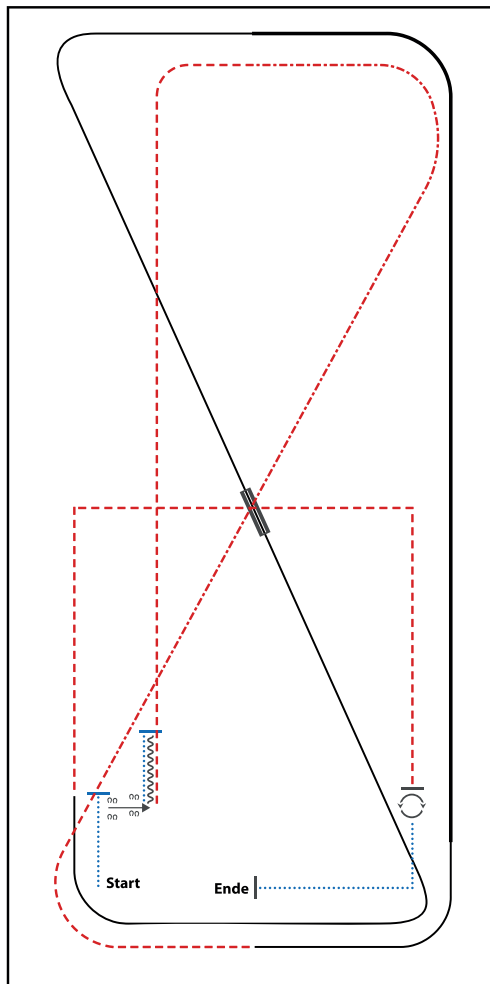

EWU-C Turnier in Pöhlde 2024

#18 Ranch Riding LK 3

1) WALK, STOP
2) SIDEPASS RIGHT
3) WALK, STOP, BACK UP
4) TROT
5) EXTENDED TROT, TROT
6) LOPE (LL)
7) EXTENDED LOPE (LL), LOPE (LL)
8) CHANGE LEADS (SIMPLE OR FLYING)
9) LOPE (RL)
10) TROT CORNERS
11) STOP, 360° TURN (LEFT OR RIGHT)
12) WALK, STOP