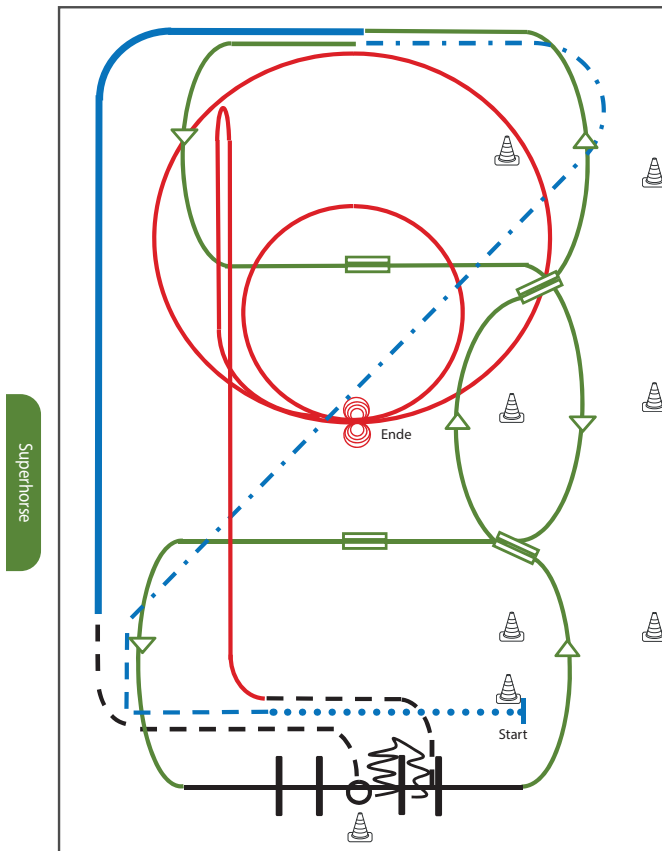

EWU-C Turnier in Pöhlde 2024

Superhorse Pattern 1 LK 1/2

Superhorse

1) Extended Walk (RR)
2) Trot, Extended Trot (RR)
3) Galoppwechsel mit Seitenwechsel (WR)
4) Galoppwechsel mit Seitenwechsel (WR)
5) Lope over Linksgalopp (TH)
6) 2 Galoppwechsel auf der Linie (WR)
7) Extended Lope (RR)
8) Jog, Jog in, 360° Turn either way (TH)
9) Back up, Jog out (TH)
10) Rechtsgalopp, Run Down entlang der langen Seite, Sliding Stop mind. 6,00 m von der Bande entfernt hinter dem Mittelmarker, Rollback links, kein Verharren (RN)
11) 2 Zirkel Galopp (**links**), 1. groß und schnell, **2. klein** und langsam, Stop bei X (RN)
12) 4 Spins **links**, 4 Spins **rechts** (RN)

Legende:	
Schritt	.....
Trab	- - - - -
Galopp	—————
Wechselzone	▬▬▬▬▬
Rückwärts	〰〰〰〰〰